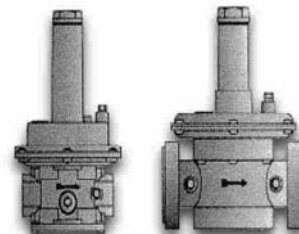

REGULADORES MADAS

CÓDIGO	PRECIO €	DESCRIPCIÓN

REGULADOR DE GAS SERIE "RG/2MC" P.e. 1 bar

00RC300000	53,96	REGULADOR RG/2MC H-H 3/4"
00RC301000	53,96	REGULADOR RG/2MC H-H 1"
00RC302000	123,64	REGULADOR RG/2MC H-H 1 1/2"
00RC303000	217,45	REGULADOR RG/2MC H-H 2"
00RC304000	763,64	REGULADOR RG/2MC DE BRIDA 2 1/2"
00RC305000	792,73	REGULADOR RG/2MC DE BRIDA 3"
00RC306000	1.399,27	REGULADOR RG/2MC DE BRIDA 4"

Para presiones de salida superiores a 200 mbar, incremento del 20%.